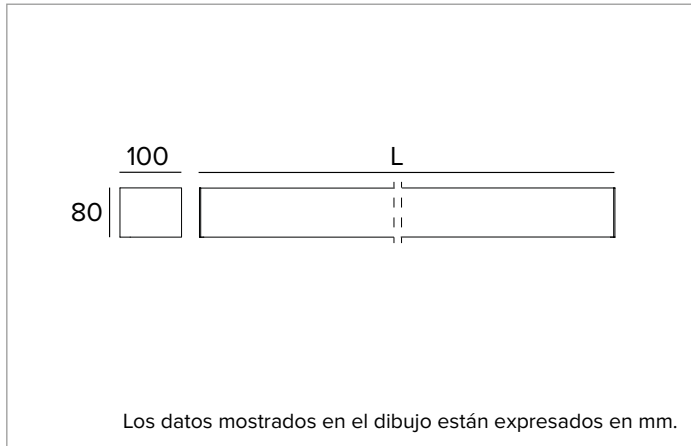

T026MY830ELPW | LOGICO EASY Stand Alone 100 - UGR19
Luminaria lineal de LED stand alone para instalaciones a plafón o en suspensión. Versión de emergencia

		3000K	H(m)	D(m)	E _{max} (lx)
		Ra80		88°	
		Fixture Power	40W	1	1.94
		Source Flux	3788lm	2	3.88
		Fixture Flux	3788lm	3	5.83
		Efficacy	95lm/W	4	7.77
G0301	I _{max} =525cd/klm	I _{max}	1987cd	5	9.71

CARACTERÍSTICAS LUMINOTÉCNICAS

Emisión directa. Luz controlada. Ópticas UGR19: sistema óptico compuesto por reflector de acero con revestimiento en polímero blanco y pantalla difusora de cierre UGR (UGR<19 y L65<3000 cd/m² EN-12464-1).
Emisión: DIRECTA
Óptica: REFLECTOR
Eficiencia óptica: 100%
Flujo luminaria: 3788lm
Flujo luminaria de emergencia BLF: 11%
Rendimiento luminoso: 95lm/W
Seguridad fotobiológica: Conforme al grupo de riesgo RG0 (Riesgo Exento)

CARACTERÍSTICAS MECÁNICAS

Cuerpo de aluminio extruido pintado de sección 100mm y tapas finales de policarbonato. Pantalla superior de cierre de PVC blanco.
Color y acabado: Blanco
Dimensiones: L=1462mm
Peso: 5,45Kg
Versión: LINEAL
Grado de protección: IP40
Resistencia mecánica: IK02